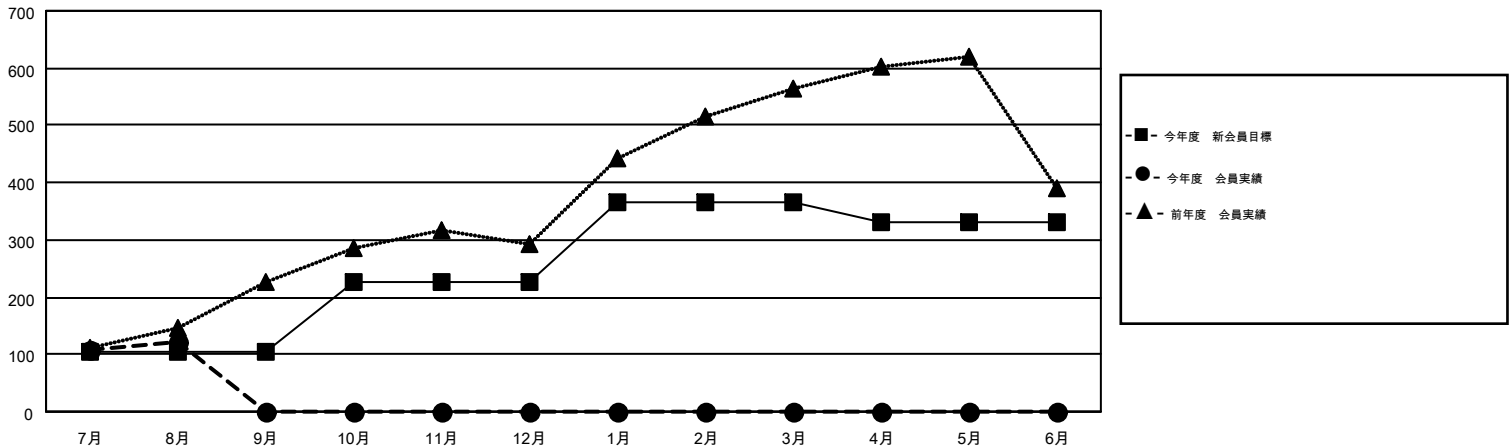

MONTHLY MEMBERSHIP PROGRESS REPORT

Results as of: 8/31/2015

Multiple District 331

LOCATION: JAPAN

GMT: MASAYUKI KANEKO

GMT会則地域 5-Jap

クラブ				
結果: 2015-2016				
四半期	新クラブ目標	新クラブ	解散クラブ	純増/減
7月/8月/9月	1	0	1	-1
10月/11月/12月	1	0	0	0
1月/2月/3月	1	0	0	0
4月/5月/6月	1	0	0	0

名				
結果: 2015-2016				
四半期	新会員目標	チャーターメン バー/新会員	退会者	純増/減
7月/8月/9月	103	243	121	122
10月/11月/12月	124	0	0	0
1月/2月/3月	139	0	0	0
4月/5月/6月	-36	0	0	0

新クラブ目標及び実績累計

会員目標及び実績累計

解散クラブ: 1	98 CLUBS OF 212 一名以上の新会員を登録	男女別
退会者		男性 6,134 (81.42%)
物故会員 15		女性 1,400 (18.58%)
クラブ解散 0	健康診断データはこちら	家族会員 2,299
その他 106		世帯主 1,039
合計 121		世帯主以外 1,260