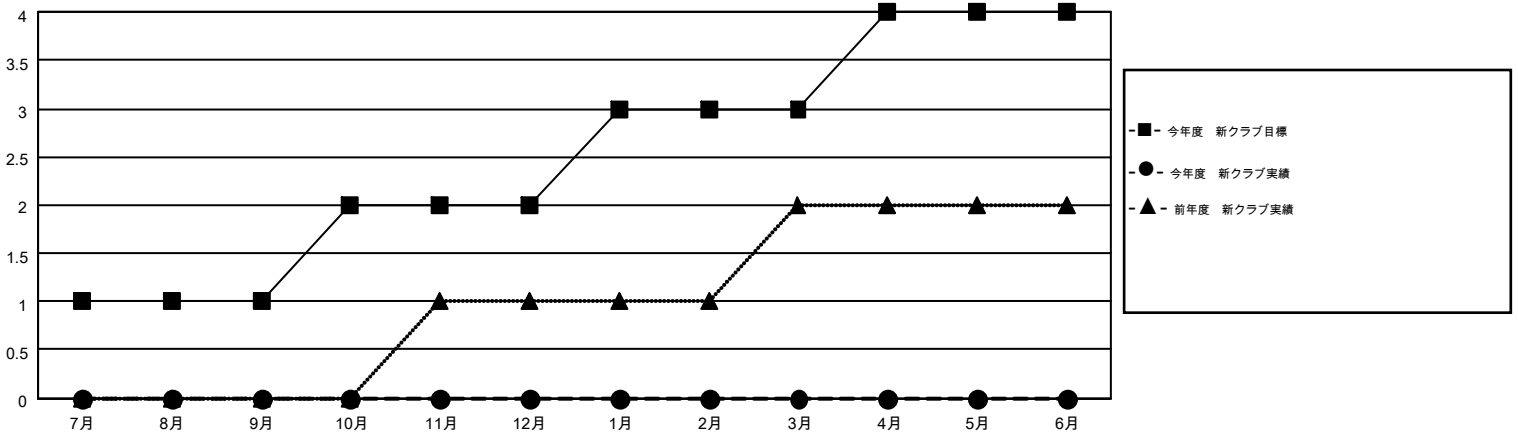

MONTHLY MEMBERSHIP PROGRESS REPORT

Results as of: 8/31/2015

Multiple District 331

LOCATION: JAPAN

GMT: MASAYUKI KANEKO

GMT会則地域 5-Jap

クラブ				
結果: 2015-2016				
四半期	新クラブ目標	新クラブ	解散クラブ	純増/減
7月/8月/9月	1	0	1	-1
10月/11月/12月	1	0	0	0
1月/2月/3月	1	0	0	0
4月/5月/6月	1	0	0	0

名				
結果: 2015-2016				
四半期	新会員目標	チャーターメン バー/新会員	退会者	純増/減
7月/8月/9月	103	243	121	122
10月/11月/12月	124	0	0	0
1月/2月/3月	139	0	0	0
4月/5月/6月	-36	0	0	0

新クラブ目標及び実績累計

会員目標及び実績累計

解散クラブ: 1	98 CLUBS OF 212 一名以上の新会員を登録	男女別
退会者		男性 6,134 (81.42%)
物故会員 15		女性 1,400 (18.58%)
クラブ解散 0	健康診断データはこちら	家族会員 2,299
その他 106		世帯主 1,039
合計 121		世帯主以外 1,260